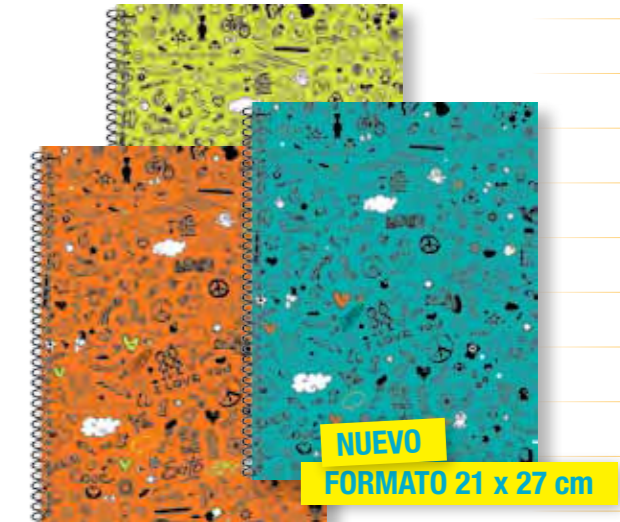

- 48 hojas.
- Rayado.
- Colores: azul, rojo, verde, rosa, celeste, amarillo, naranja, lila y verde manzana.

PRODUCTO	CÓDIGO	CÓDIGO DE BARRAS	UNIDADES POR PAQUETE	UNIDADES POR CAJA	PRECIO
Cuaderno tapa dura Fantasía					
• Rayado 48 hojas Nº 3	509-22507	7791762295079	8	48	
Cuaderno espiral Fantasía					
• Rayado 60 hojas 20.5x27	507-44023	7791762440236	5	30	
Cuaderno tapa dura Colección					
• Rayado 48 hojas	5N9-27107	7791762271076	8	48	
Cuaderno espiral Colección					
• Rayado 84 hojas 22x29	507-45178	7791762451782	5	40	
• Cuadrulado 84 hojas 22x29	507-45188	7791762451881	5	40	
• Rayado 84 hojas 16x21	507-43178	7791762431784	4	32	
• Liso 84 hojas 16x21	507-43198	7791762431982	4	32	

Unidad de venta: 1 caja

Ledesma es amigable con el medio ambiente

Línea Fantasía

NUEVOS
DISEÑOS

Cuaderno tapa dura Nº 3

- 48 hojas rayadas.
- 4 combinaciones de colores.

NUEVO
FORMATO 21 x 27 cm

Cuaderno con espiral Colegial 21x27 CM

- 60 hojas rayadas.
- Hojas sin micropuntillar y sin perforar.
- Con bolsillo e insert.
- 3 combinaciones de colores.

Línea Colección

LUNARES
METALIZADOS

Una combinación única que refleja elegancia y distinción. Este nuevo diseño ofrece un valor agregado al producto.